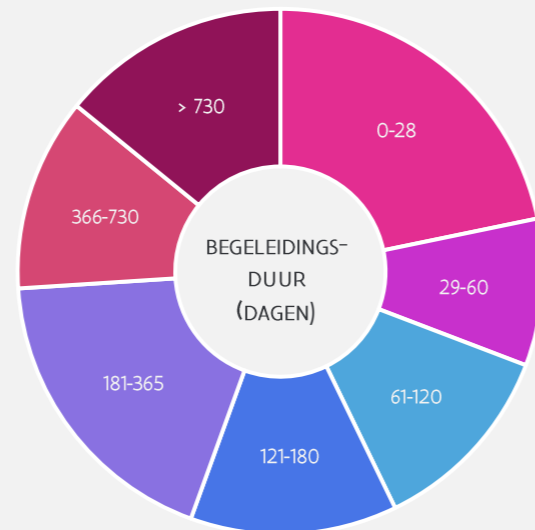

31 547

DOSSIERS

binc

25 854

CLIËNTEN

DAGBESTEDING & OPLEIDINGSNIVEAU