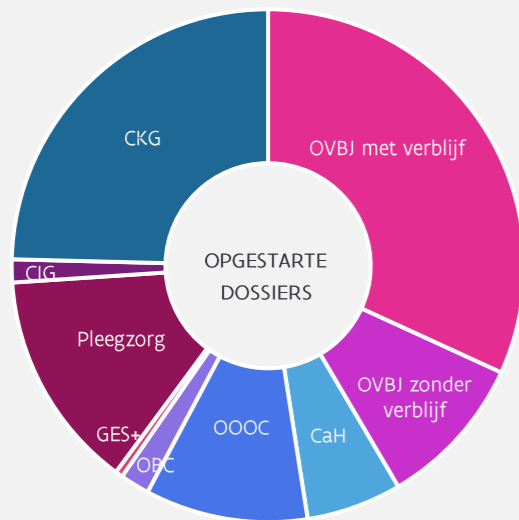

31 547

DOSSIERS

binc

25 854

CLIËNTEN

DAGBESTEDING & OPLEIDINGSNIVEAU