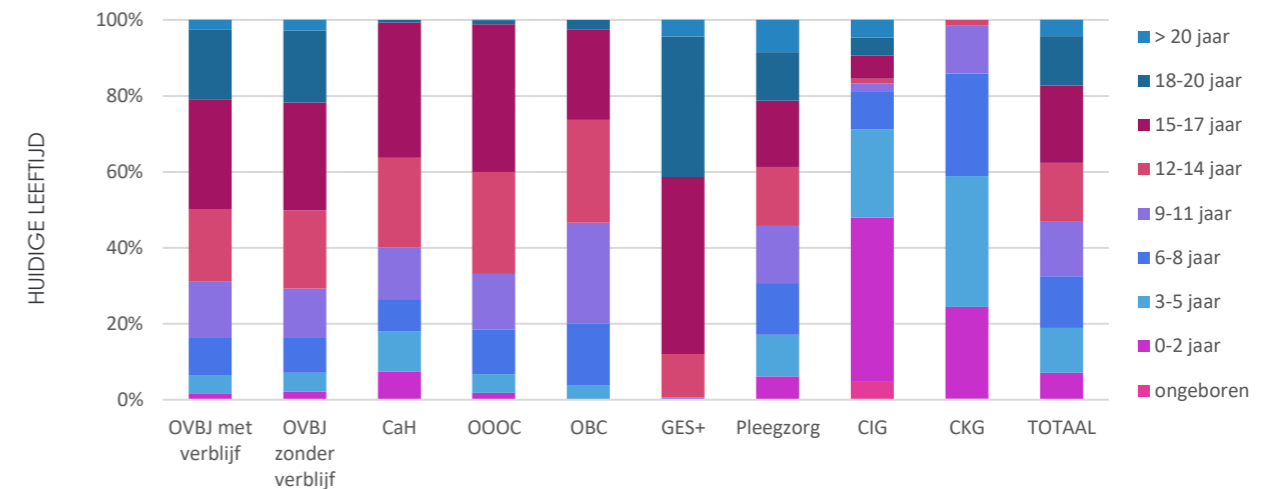

31 547

DOSSIERS

binc

25 854

CLIËNTEN

DAGBESTEDING & OPLEIDINGSNIVEAU